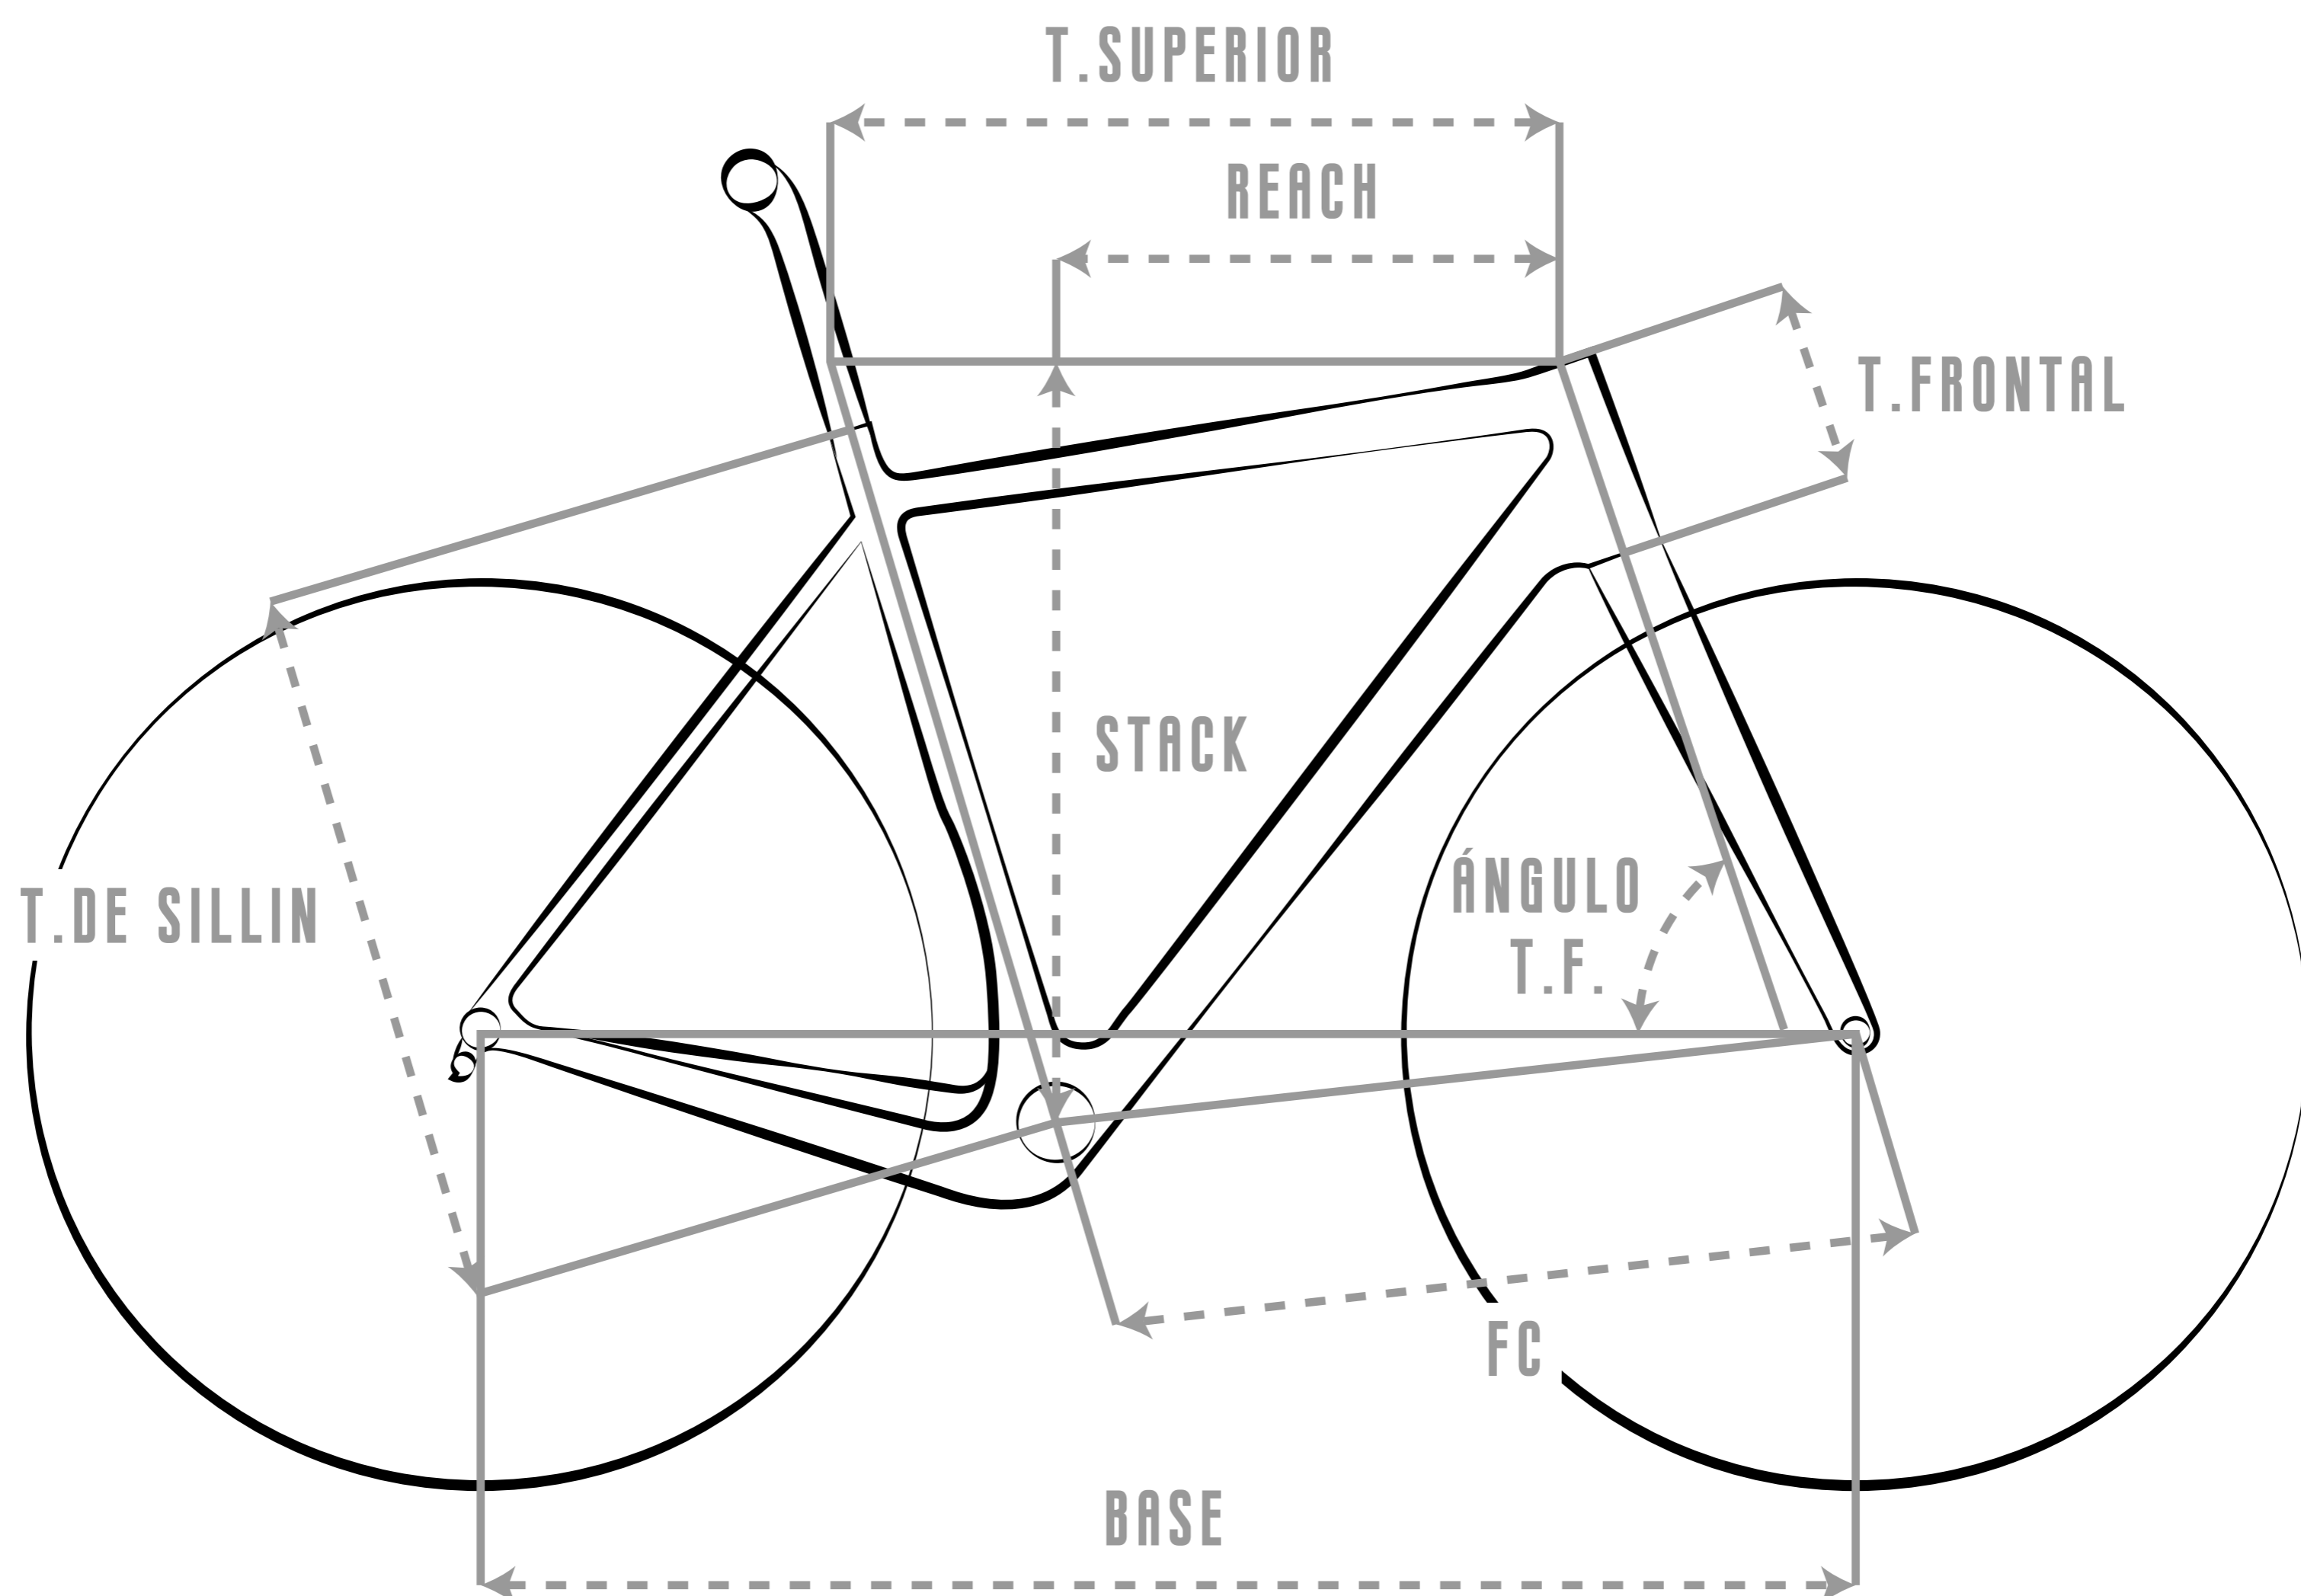

# VENTO

| TALLA        | XS     | S      | M      | L      | XL     |
|--------------|--------|--------|--------|--------|--------|
| STACK        | 536.6  | 557.4  | 568    | 589.8  | 608.9  |
| REACH        | 371.1  | 375.1  | 376    | 384.6  | 393.7  |
| ÁNGULO TF    | 70.7°  | 71°    | 71.5°  | 72°    | 72°    |
| T. DE SILLIN | 490    | 520    | 540    | 560    | 580    |
| T. SUPERIOR  | 520    | 535    | 550    | 565    | 580    |
| T. FRONTAL   | 120    | 140    | 150    | 170    | 190    |
| BASE         | 1020.2 | 1026.6 | 1026.6 | 1036.8 | 1052.2 |
| FC           | 594.2  | 600.5  | 600.5  | 610.7  | 626    |