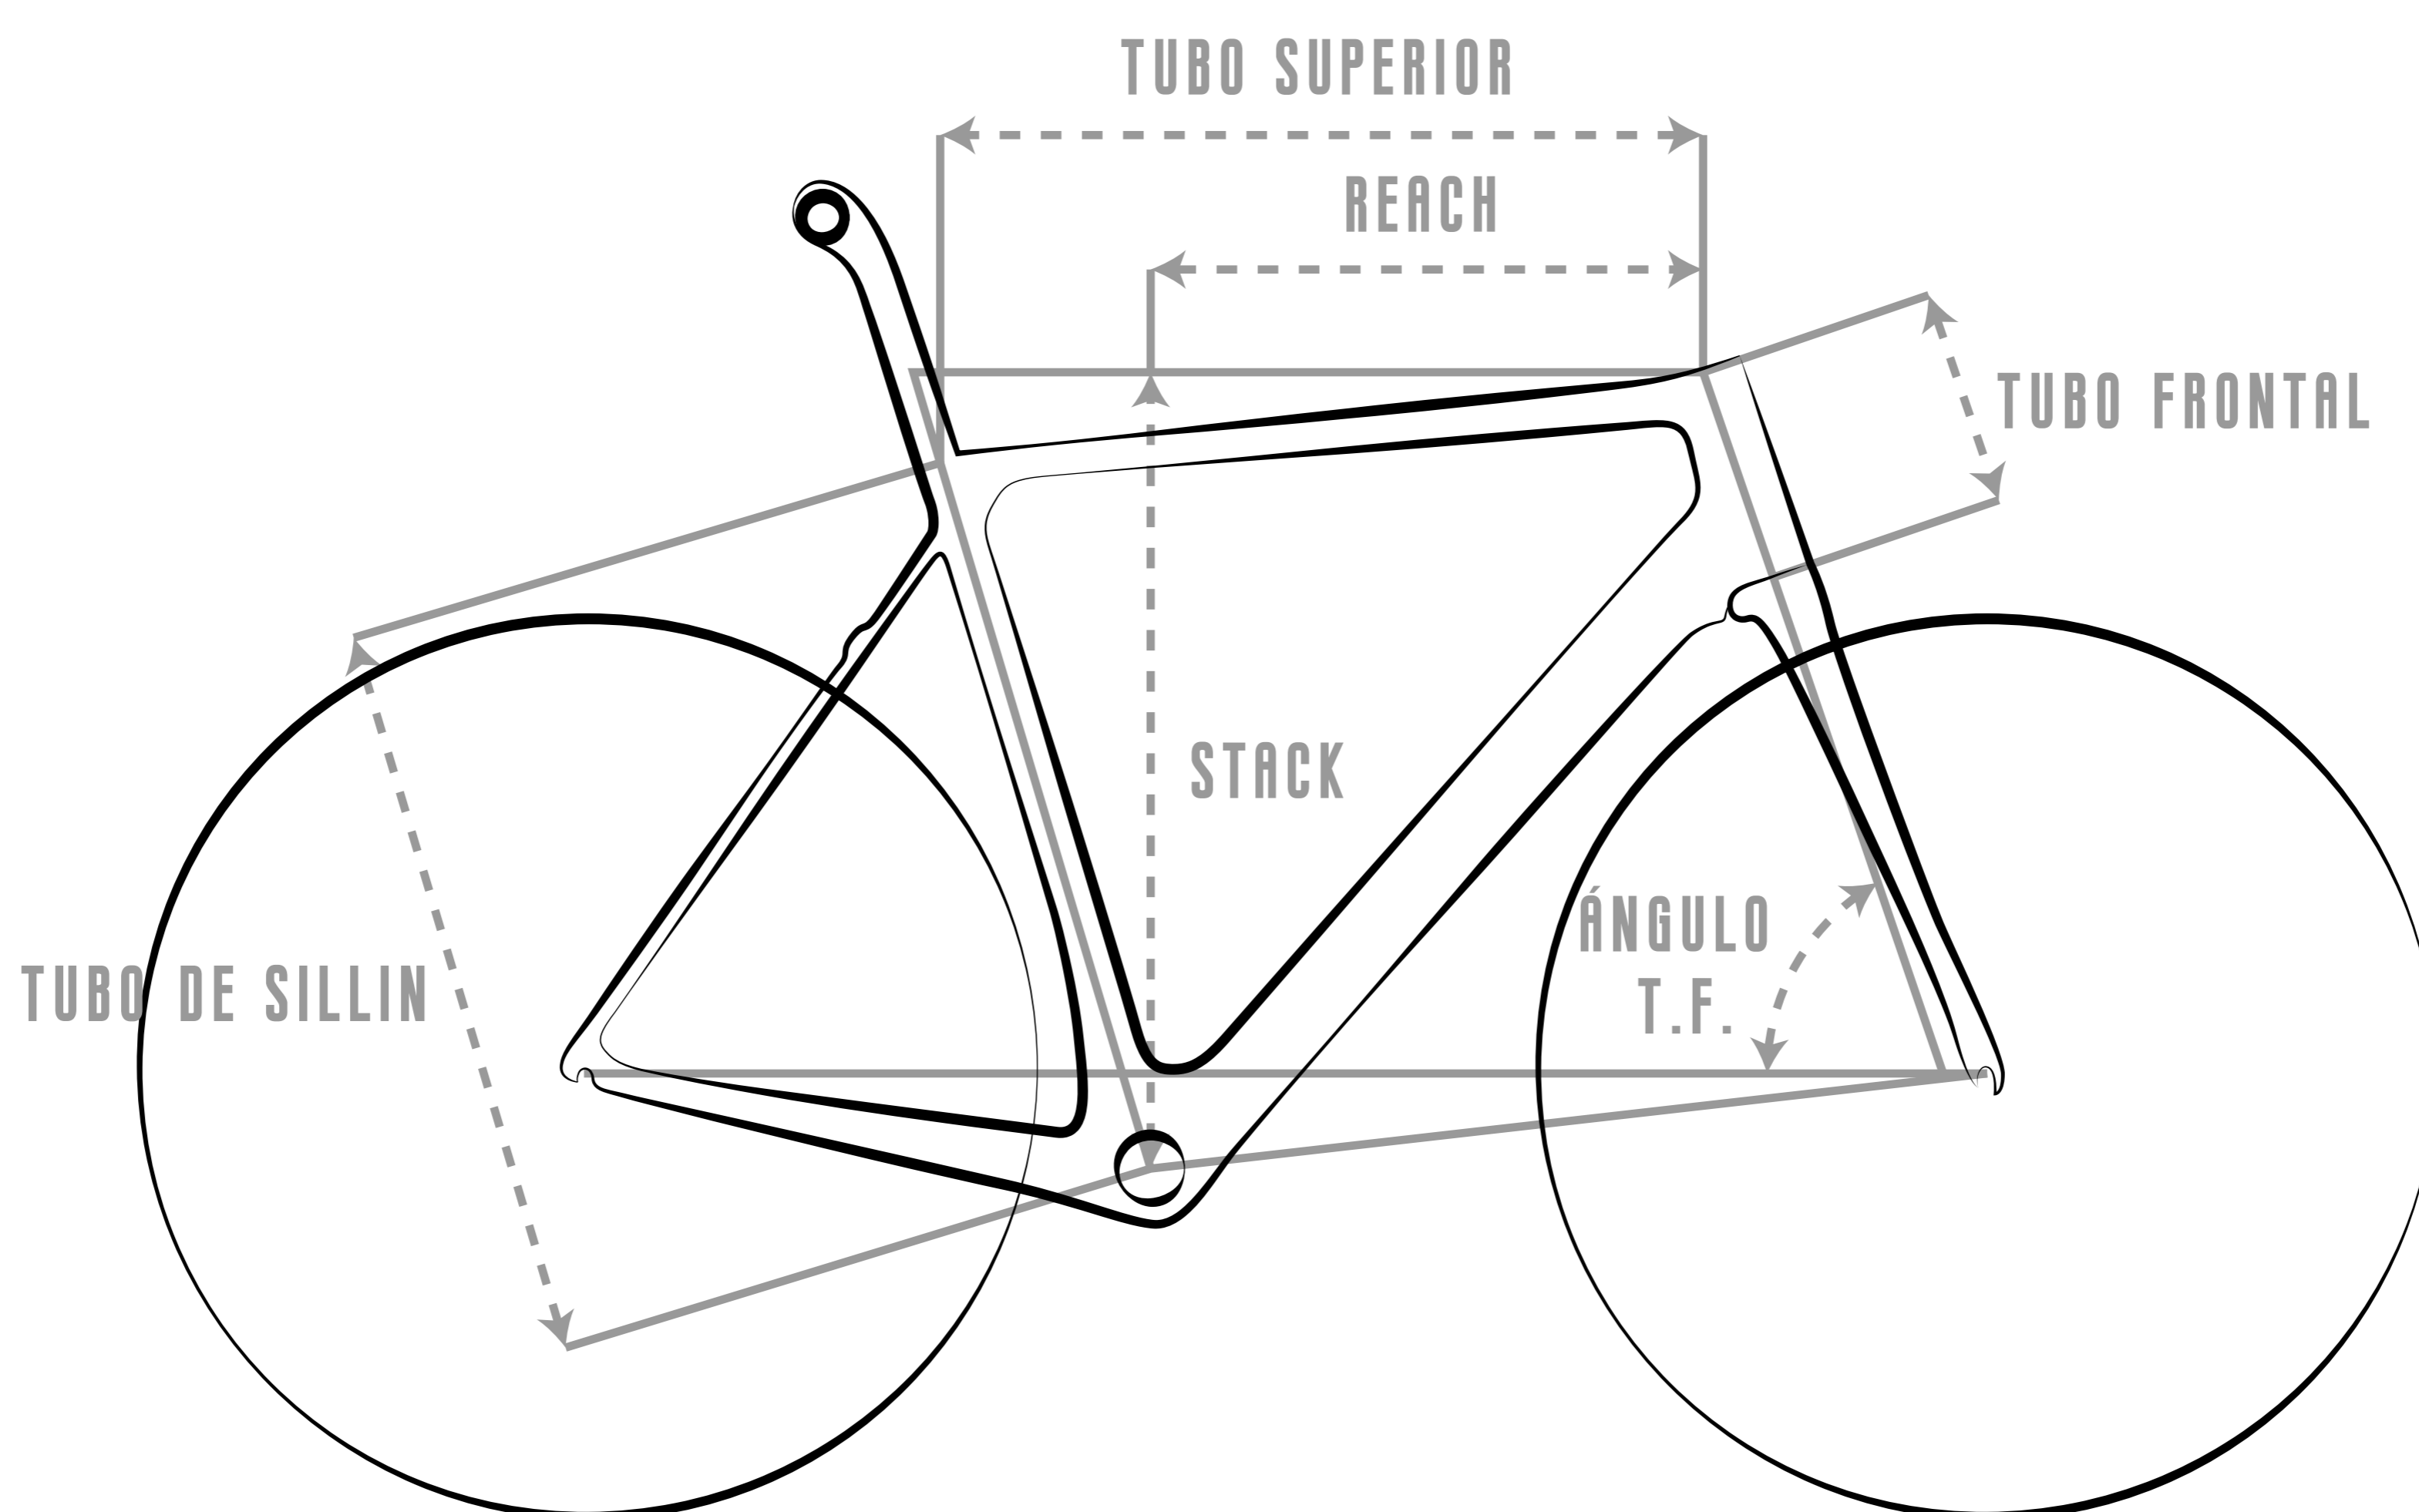

# CUPRA

TALLA - CM	49	52	54	56	58
STACK	495	520	542	565	588
REACH	367	376	384	392	401
ÁNGULO TF	70.5°	72.2°	73.1°	73.5°	73.5°
T. DE SILLIN	456	480	502	525	548
T. SUPERIOR	515	535	549	565	581
T. FRONTAL	95	115	131	154	178